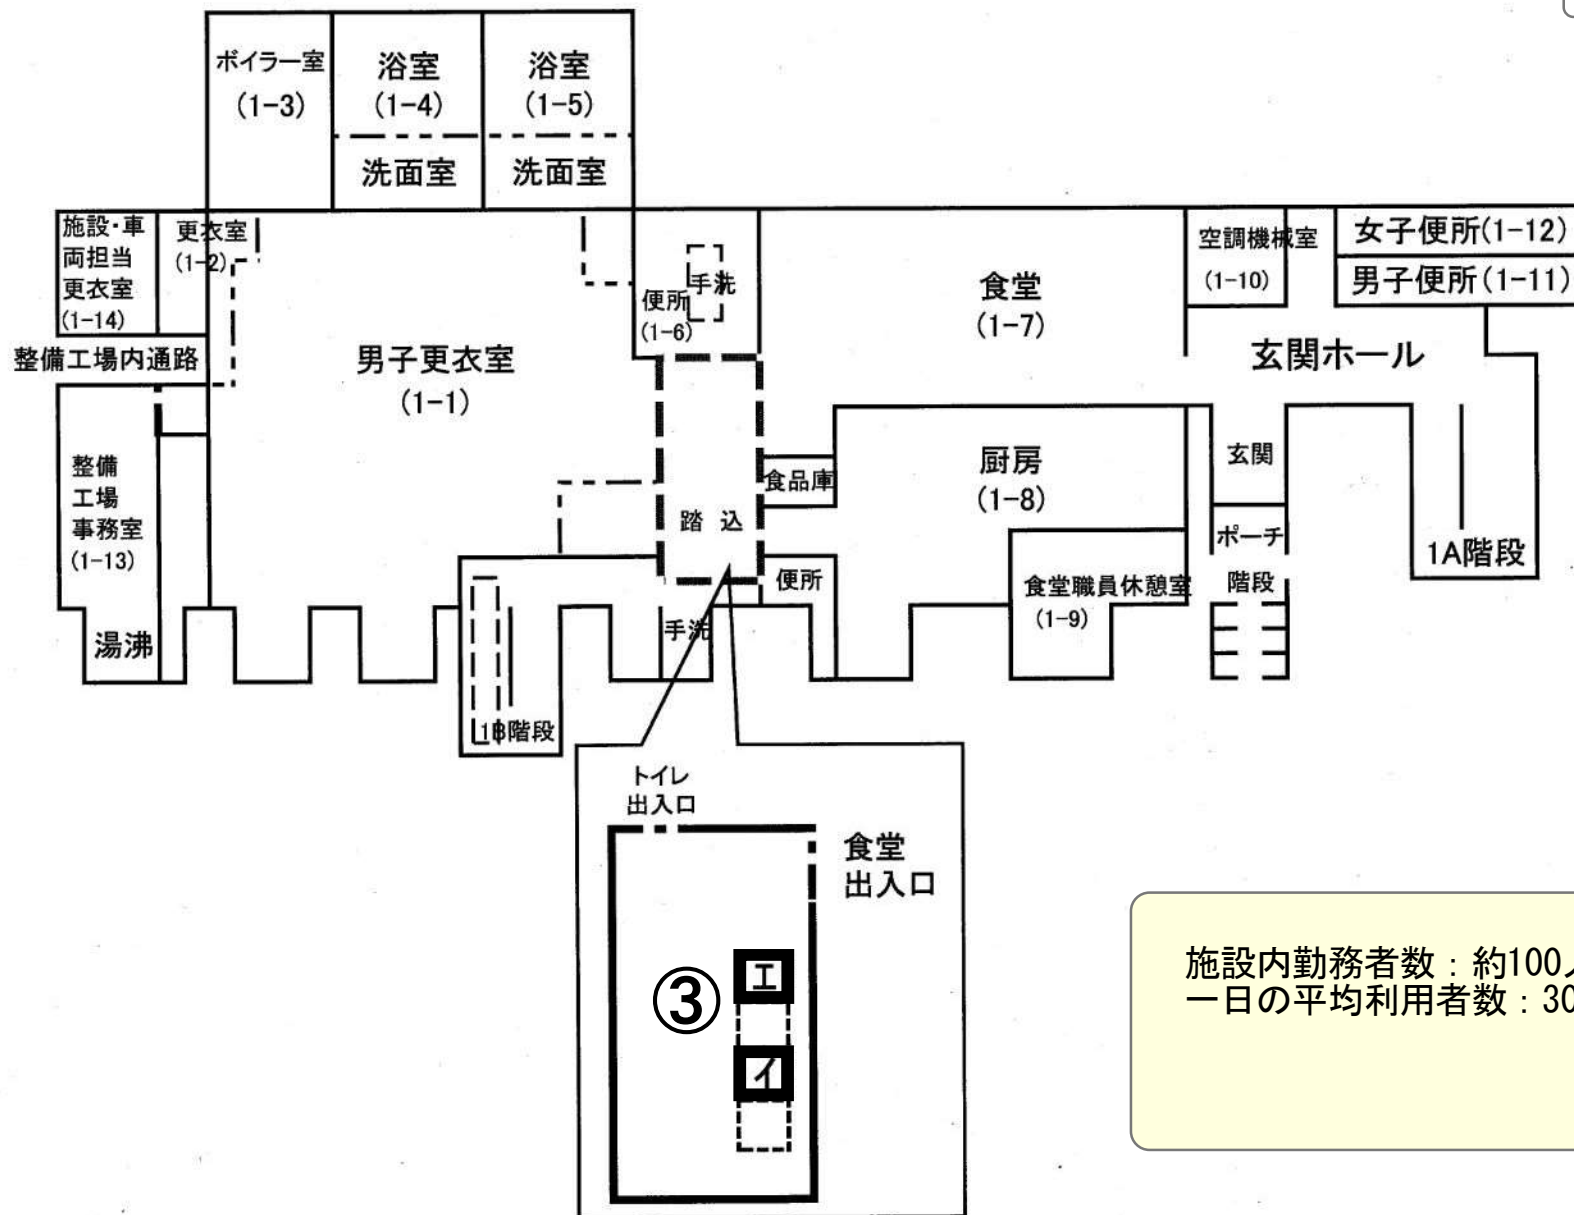

# 大高洲庁舎1階平面図

別添 2

施設内勤務者数：約100人  
 一日の平均利用者数：30人